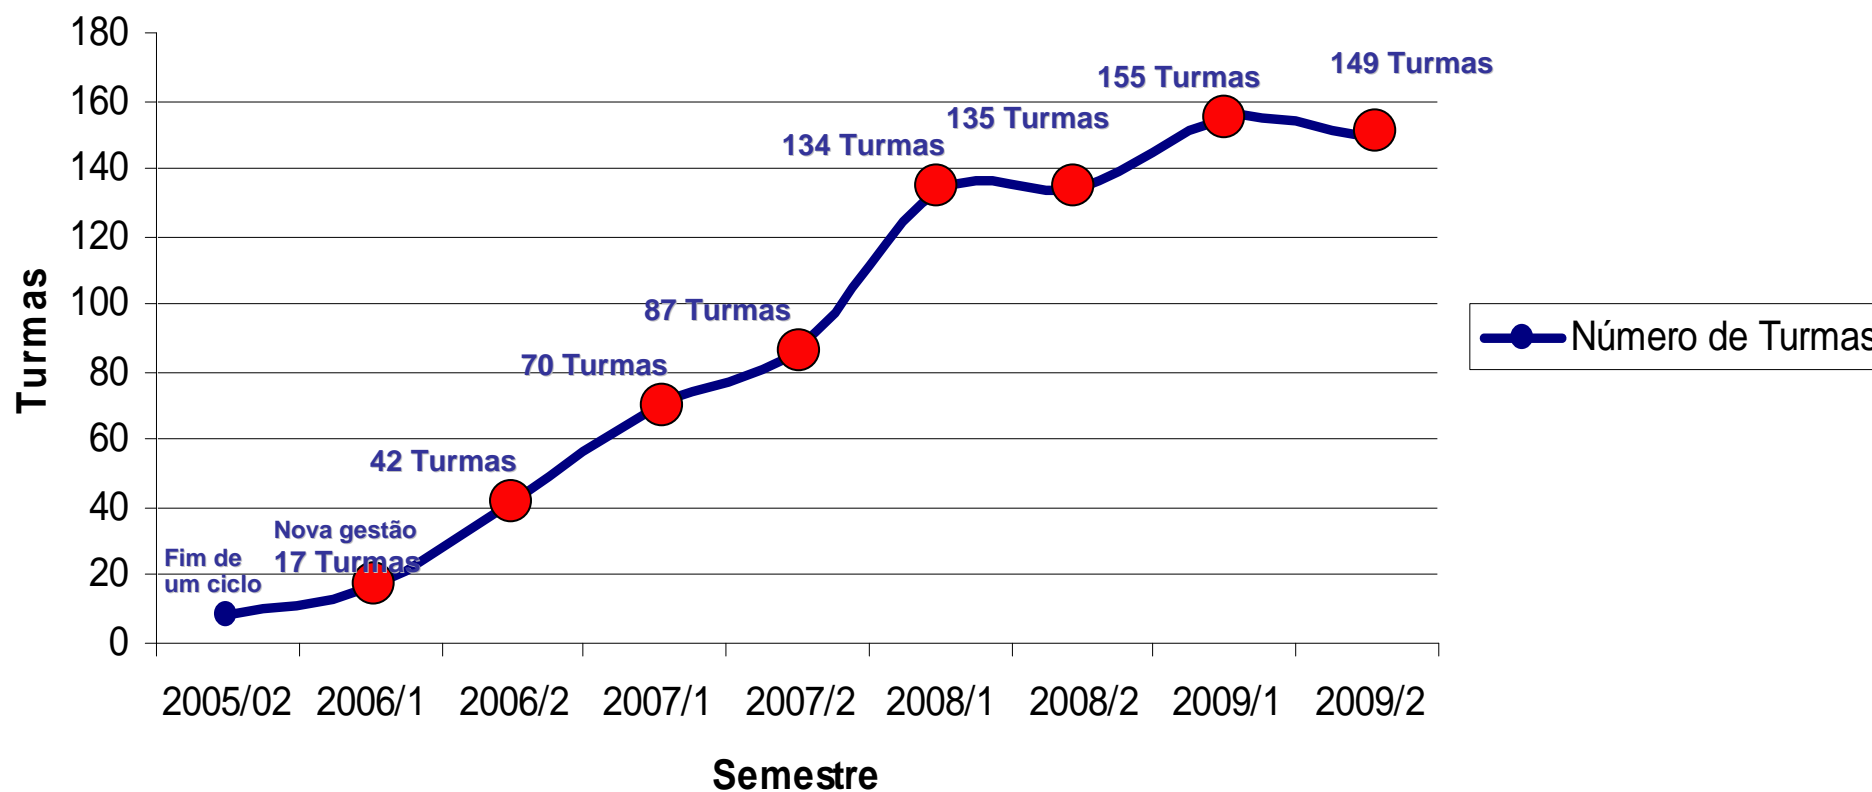

20% na Graduação:

Número de Turmas